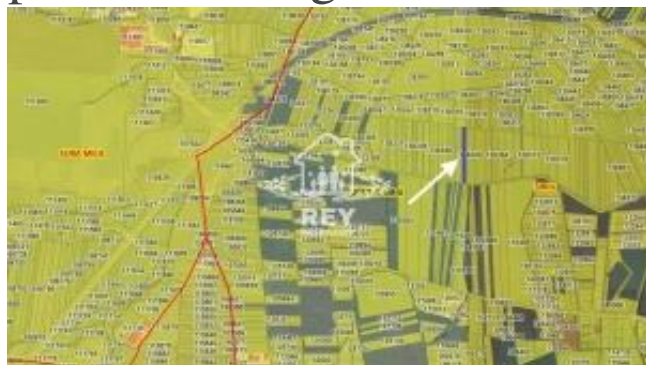

Teren extravilan 4900 mp Calea Șurii Mici Sibiu – investiție pe termen lung | 4900 s

Informații despre vânzător

Nume: REY IMOBILIARE
CUI: 44199712
Site web: <https://www.reyimobiliaro.ro/>
Oraș: Sibiu
Judet: Sibiu
Telefon: +40 73X XXX XXX

Detalii despre listare

Preț: 49.000 €

General

Suprafață teren: 4900 m²

Tip teren: Agricol

Preț negociabil: Da

Descriere:

Teren extravilan de vânzare în Sibiu, zona Calea Șurii Mici (Exterior Vest), cu o suprafață de 4900 mp.

Terenul este neîmprejmuit și se pretează pentru investiție pe termen mediu sau lung, în contextul dezvoltării zonei de vest a orașului.

Avantaje:

suprafață generoasă
preț accesibil raportat la mp
zonă în dezvoltare
acces facil din Calea Șurii Mici
potențial de trecere în intravilan în viitor

Disponibil imediat

Localizare

Țară: România

Judet: Sibiu

Oraș: Sibiu

Adresa: Magnolia 2, Sibiu, România
ID anunț: RF496707