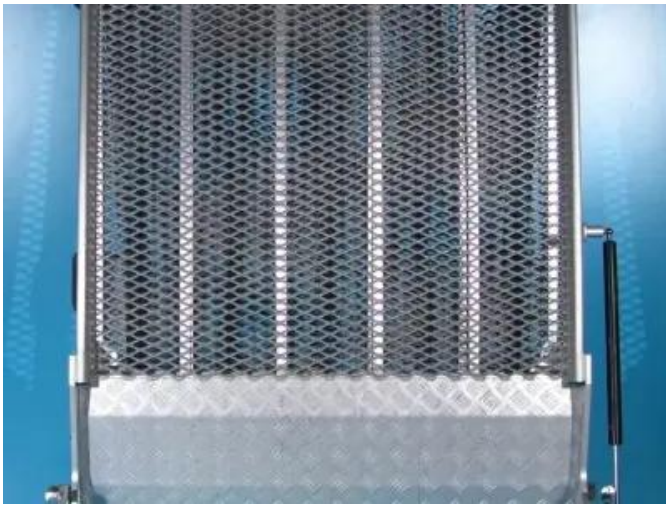

Rampa auto din aluminiu Milos - 290 cm

Informații despre vânzător

Nume: Import Ortomag
Țară: România
Județ: Vâlcea
Oraș: Valcea
Prenume: Import
Nume: Ortomag

Detalii despre listare

Preț: 4.600 lei

General

Brand: Milos

Descriere:

Magazin on-line specializat in comercializarea produselor ortopedice second-hand import Germania vinde:

Rampa auto pliabila Milos RA10 folosita pentru un mijloc de transport tip dubita cu acces pe partea din spate sau lateral, permite accesul in siguranta a unei persoane imobilizate intr-un scaun cu rotile manual, sau actionat electric.

Pistonul cu gaz si manerele laterale ajuta extinderea sau plierea rapida a rampei, aceasta are un sistem de blocare in pozitia pliat.

Rampa are suprafata de acces antiderapanta si are decupari pentru scurgerea apei de ploaie, zapada topita, etc.